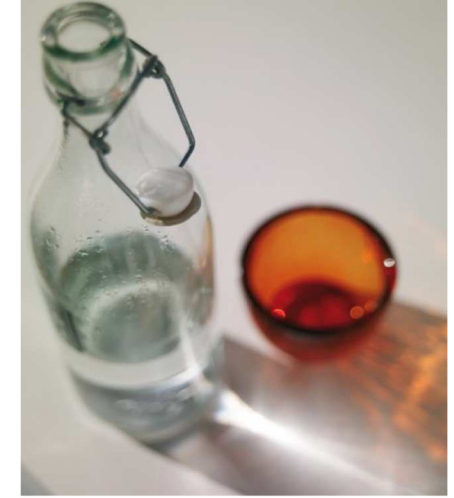

Farbton RAL 1007 wird in Breite der Schachtwand über die Decke bis zur Fensterleibung gestrichen

Grundfarbton: Keim 9395, Schieferplatte (Kühlschrank) und Wandtafel oder Magnetfarbe

Fototapete von digiwalls, Motiv: one"Clip" Ref. 1036 (h/b: 2,70/2,33 m)

- Farbton: RAL 1007, als wasser- und abriebfeste Farbe
 - Farbton: Keim "exklusiv" 9395
 - Schiefer (Naturstein)
-
- Farbton: Keim "exklusiv" 9395
 - Farbton: Sto 21101
 - Naturstein Badfliesen

Küche

Bad

Farbton der Decke: Sto 21101