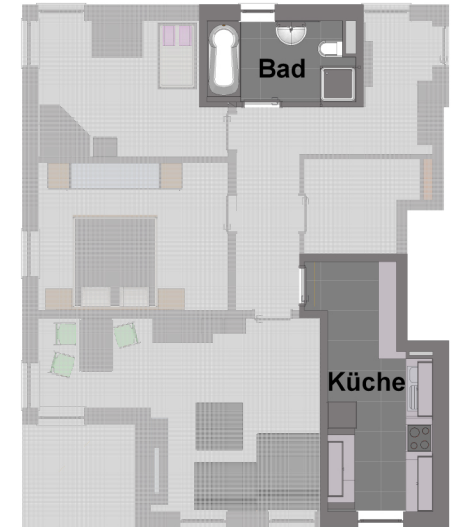

Farbton RAL 1007 wird in Breite der Schachtwand über die Decke bis zur Fensterleibung gestrichen

Grundfarbton: Keim 9395, Schieferplatte (Kühlschrank) und Wandtafel oder Magnetfarbe

Fototapete von digiwalls, Motiv: one"Clip" Ref. 1036 (h/b: 2,70/2,33 m)

Farbton der Decke: Sto 21101