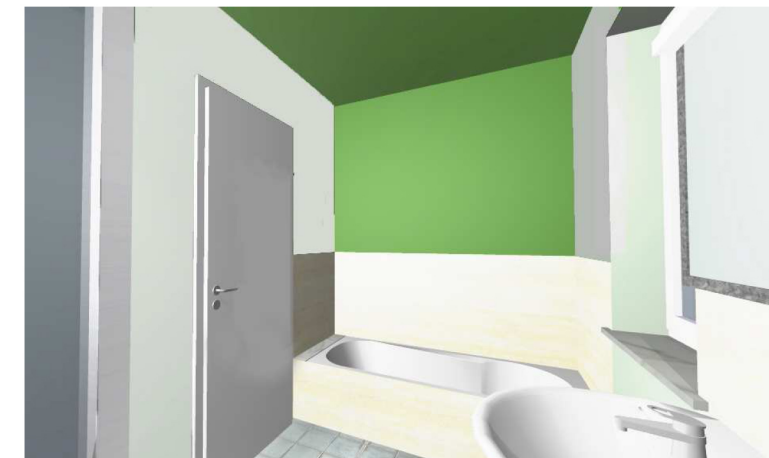

Farbton RAL 1007 wird in Breite der Schachtwand über die Decke bis zur Fensterleibung gestrichen

Grundfarbton: Keim 9395, Schieferplatte (Kühlschrank) und Wandtafel oder Magnetfarbe

Fototapete von digiwalls, Motiv: one"Clip" Ref. 1036 (h/b: 2,70/2,33 m)

- Farbton: RAL 1007, als wasser- und abriebfeste Farbe
 - Farbton: Keim "exklusiv" 9395
 - Schiefer (Naturstein)
-
- Farbton: Keim "exklusiv" 9395
 - Farbton: Sto 21101
 - Naturstein Badfliesen

Küche

Bad

Farbton der Decke: Sto 21101